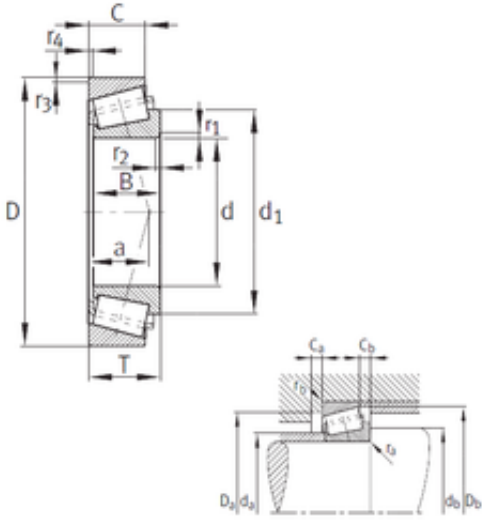

Jinan Guotai Bearing Co., Ltd

220 mm x 340 mm x 76 mm FAG 32044-X Tapered Roller Bearing Assemblies

Bearing No. 32044-X

Size	220x340x76 mm
Bore Diameter	220 mm
Outer Diameter	340 mm
Width	76 mm
d	220 mm
D	340 mm
T	76 mm
B	76 mm
C	57 mm
a	73 mm
d1	280 mm
r1 min.	4 mm
r2 min.	3 mm
r3 min.	3 mm
r5 min.	73 mm
Ca min.	12 mm
Cb min.	19 mm
da max	243 mm
Da min	300 mm
Da max.	326 mm
db min	234 mm
Db min.	326 mm
ra max.	4 mm
rb max.	3 mm
Weight	24,3 Kg

32044-X Bearing 2D drawings and 3D CAD models

Jinan Guotai Bearing Co., Ltd

Basic dynamic load rating (C)	890 kN
Basic static load rating (C0)	1630 kN
Fatigue load limit (Pu)	179
Reference speed	1 130 r/min
Limiting speed	1 820 r/min
Calculation factor (e)	0,43
Calculation factor (Y)	1,39