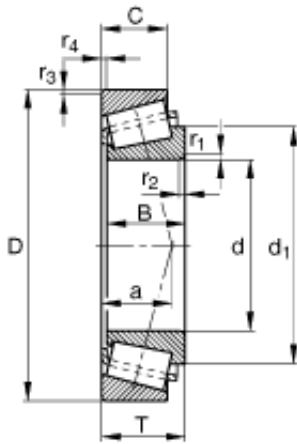

## 30 mm x 62 mm x 25 mm FAG 33206 Tapered Roller Bearing Assemblies

Bearing No. 33206

Size	30x62x25 mm
Bore Diameter	30 mm
Outer Diameter	62 mm
Width	25 mm
d	30 mm
D	62 mm
T	25 mm
a	16 mm
B	25 mm
C	19,5 mm
$C_{a \text{ min}}$	5 mm
$C_{b \text{ min}}$	5,5 mm
$D_{a \text{ max}}$	56 mm
$D_{a \text{ min}}$	53 mm
$D_{b \text{ min}}$	59 mm
$d_1$	46,1 mm
$d_{a \text{ max}}$	36 mm
$d_{b \text{ min}}$	36 mm
$r_{1, 2 \text{ min}}$	1 mm
$r_{3, 4 \text{ min}}$	1 mm
$r_{a \text{ max}}$	1 mm
$r_{b \text{ max}}$	1 mm
m	0,394 kg / Weight
C	65000 N

33206 Bearing 2D drawings and 3D CAD models