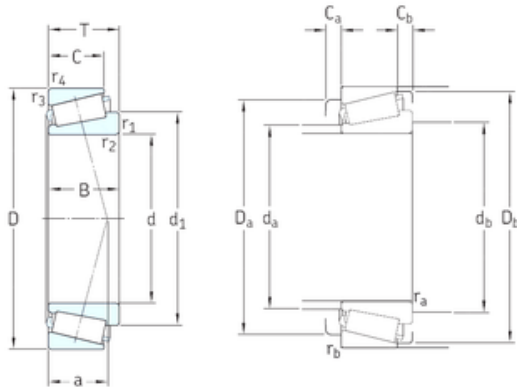

Jinan Guotai Bearing Co., Ltd

SKF Taper Roller Bearing 32006X/Q

Bearing No. 32006X/Q

Size	30x55x17 mm
Bore Diameter	30 mm
Outer Diameter	55 mm
Width	17 mm
d	30 mm
D	55 mm
T	17 mm
B	17 mm
C	13 mm
a	13 mm
d1	43,6 mm
r1 min.	1 mm
r2 min.	1 mm
r3 min.	1 mm
r4 min.	1 mm
Ca min.	3 mm
Cb min.	4 mm
da max	35 mm
Da min	48 mm
Da max.	49 mm
db min	36 mm
Db min.	52 mm
ra max.	1 mm
rb max.	1 mm
Weight	0,17 Kg
Basic dynamic load rating (C)	35,8 kN

32006X/Q Bearing 2D drawings and 3D CAD models

Jinan Guotai Bearing Co., Ltd

Basic static load rating (C0)	44 kN
Fatigue load limit (Pu)	4,55
Reference speed	9000 r/min
Limiting speed	12000 r/min
Calculation factor (e)	0,43
Calculation factor (Y)	1,4